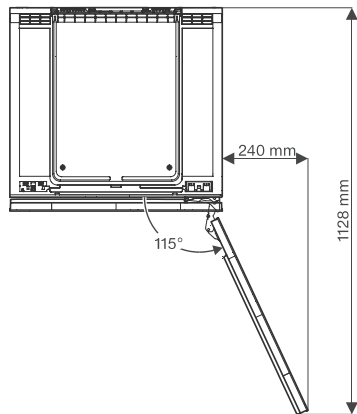

## KWT 6322 UG

Vinkyl för inbyggnad under bänk med FlexiFrame och Push2open för större flexibilitet och kvalitetsdesign.

KWT6312UGS, KWT6322UG, KWT6322UG edt/cs  
(Installation drawings)

KWT6312UGS, KWT6322UG, KSK6300, Side by Side

KWT6322UG, KWT6322UG edt/cs, Interior dimensions  
(Installation drawings)

KWT6312UGS, KWT6322UG, KWT6322UG edt/cs  
(Installation drawings)