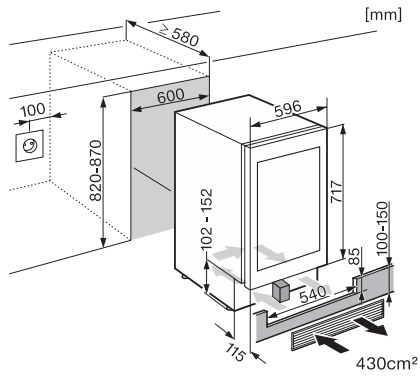

KWT 6322 UG

Vinkyl för inbyggnad under bänk med FlexiFrame och Push2open för större flexibilitet och kvalitetsdesign.

KWT6312UGS, KWT6322UG, KWT6322UG edt/cs
(Installation drawings)