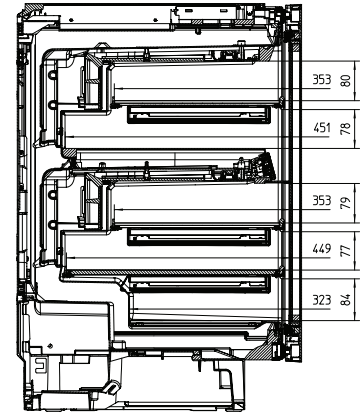

## KWT 6322 UG

Vinkyl för inbyggnad under bänk med FlexiFrame och Push2open för större flexibilitet och kvalitetsdesign.

KWT6312UGS, KWT6322UG, KWT6322UG edt/cs  
(Installation drawings)

KWT6312UGS, KWT6322UG, KSK6300, Side by Side

KWT6322UG, KWT6322UG edt/cs, Interior dimensions  
(Installation drawings)

KWT6312UGS, KWT6322UG, KWT6322UG edt/cs  
(Installation drawings)